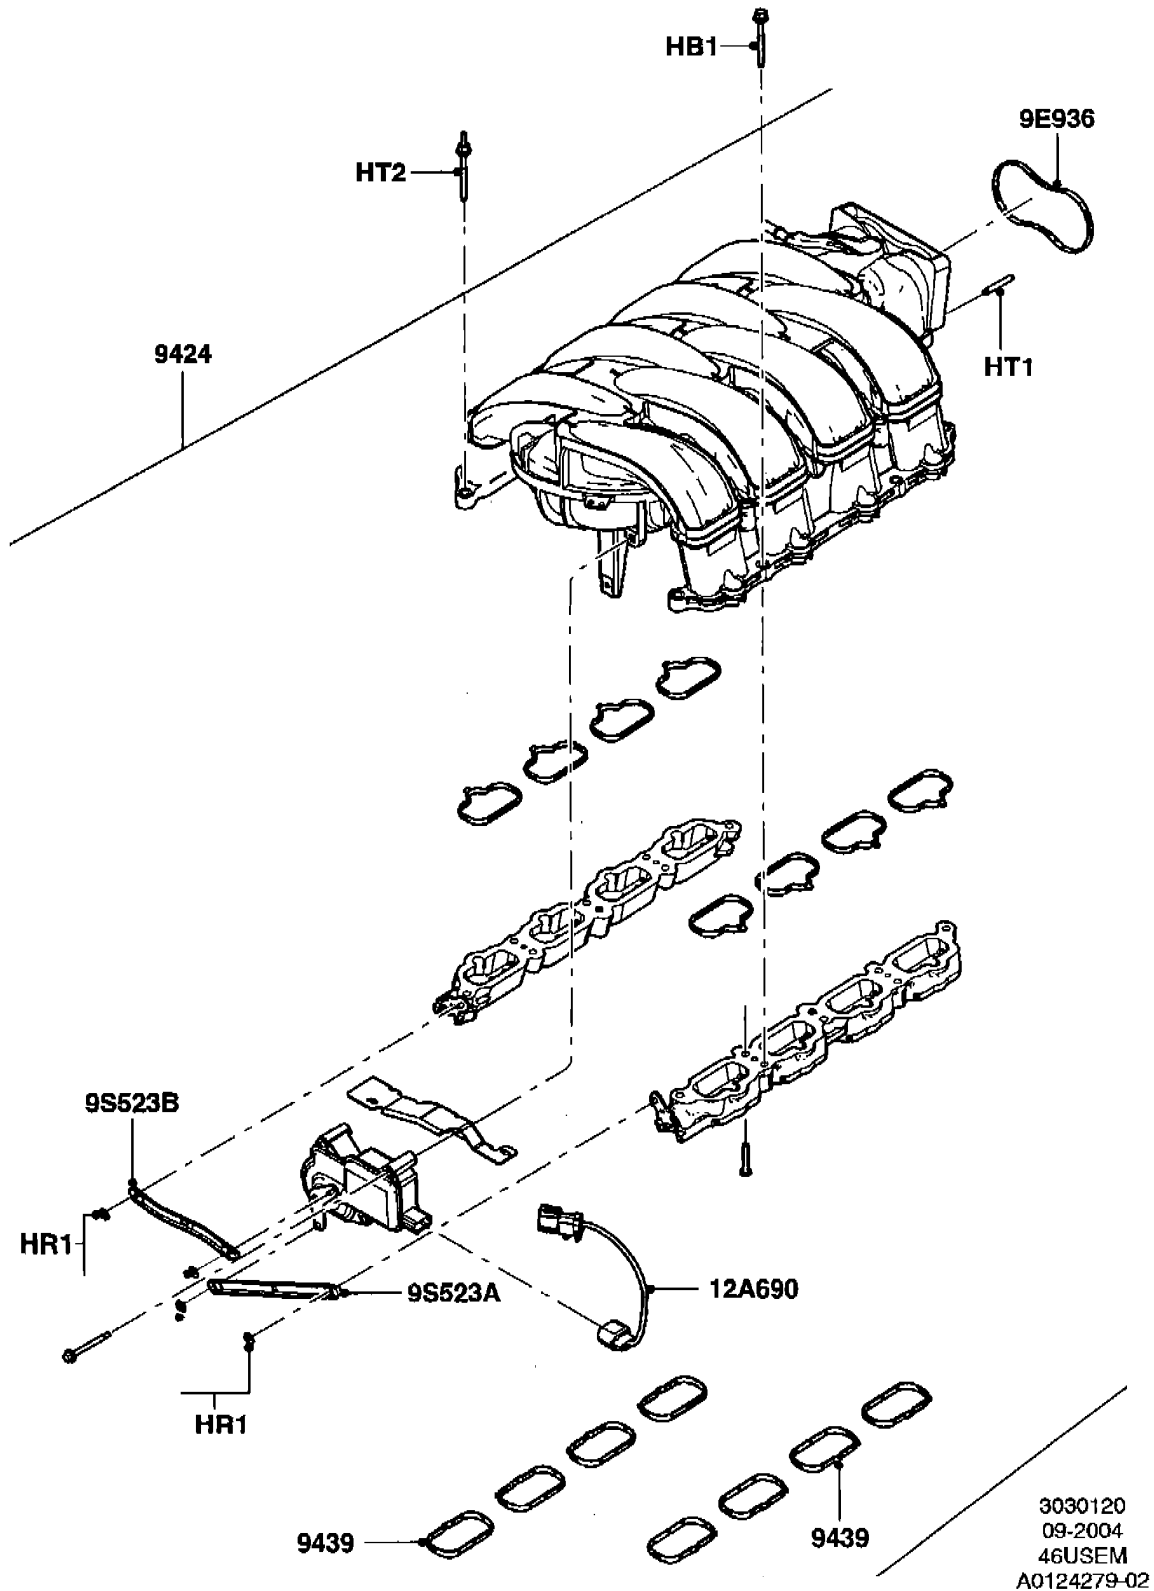

# 2005 ZF (Mustang (2005/)) GCAT

3 - Powertrain

Engine

Intake Manifold - 46USEM - 4.6L 3v V8 SOHC EFI (09/07/04...)

3030120  
09-2004  
46USEM  
A0124279-02